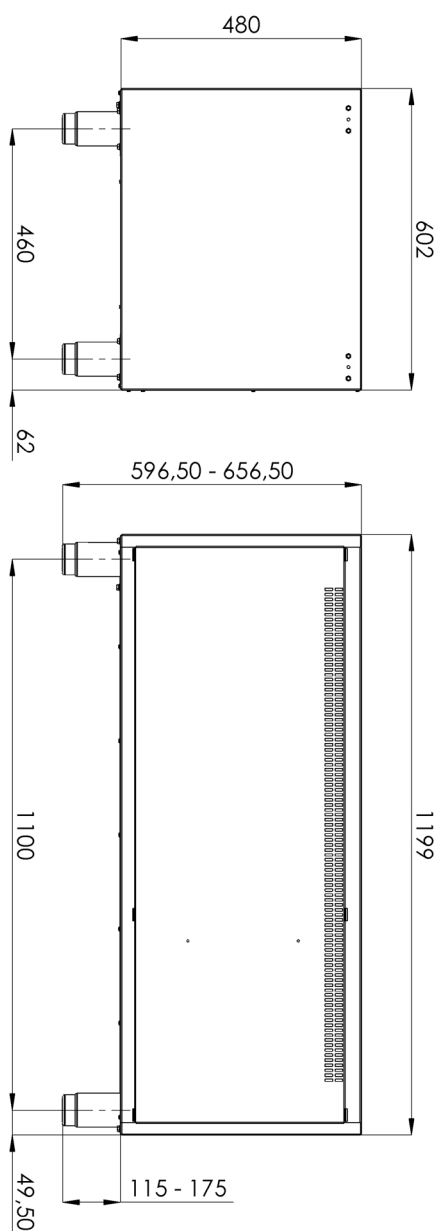

## Podstavba uzavřená

**Model**

P 7120

**Sap kód**

00019429

**Skupina artiklů**

Příslušenství

– Materiál: AISI 304

## Podstavba uzavřená

Model

Sap kód

00019429

P 7120

Skupina artiklů

Příslušenství

### 6. Šířka brutto [mm]:

1270

### 2. Šířka netto [mm]:

1200