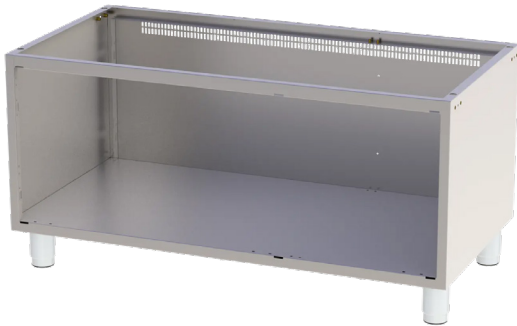

## Podstavba uzavřená

**Model**

P 7120

**Sap kód**

00019429

**Skupina artiklů**

Příslušenství

– Materiál: AISI 304